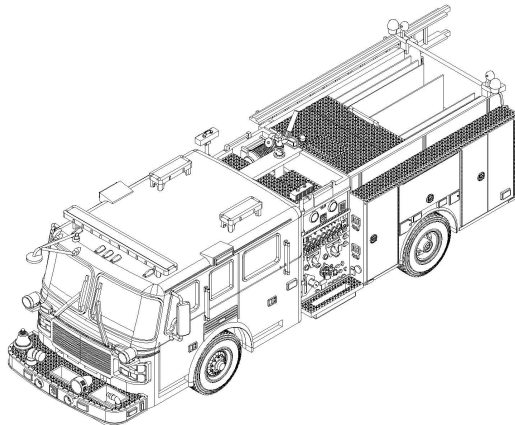

产品代码	Item Code	OF			
产品编号	Item No.	07445			
产品名称	Item Name	American LaFrance Eagle Fire Pumper			
		美国消防车			
产品比例	Scale	1:72	条 码	Bar Code	9580208074450

**描述 Details:**

模型尺寸	Model Brief	Length: 73mm Width: 30mm
零件总数	Total Parts	60+
金属部件	Metal Parts	n/a
蚀刻部件	Photo Etched Parts	n/a
菲林胶片	Film Parts	n/a
树脂部件	Resin Parts	n/a
胶版总数	Total Sprues	4 sprues , frame and cab
公布日期	Released Date	2024-05

**包装 Packaging:**

产品类型	Item Type	Plastic Model Armor I	包装类型	Packing Type	Printed Box
彩盒尺寸	Box Size	25.5X16.3X4.8	每箱净重	N.W / Ctn.	
每箱数量	Qty./Ctn.	36	每箱毛重	G.W / Ctn.	
外箱尺寸	MEAS.	53.5X46X35.5	体 积	CBM / Ctn.	0.087

**注塑 Injection Information:**

模具数量	Qty.of Moulds	5 PCS	注塑次数	Qty. Of Injection	5 PCS
------	---------------	-------	------	-------------------	-------

**更多描述 More Features :**

The kit consists of over 60 parts  
 -rubber tires